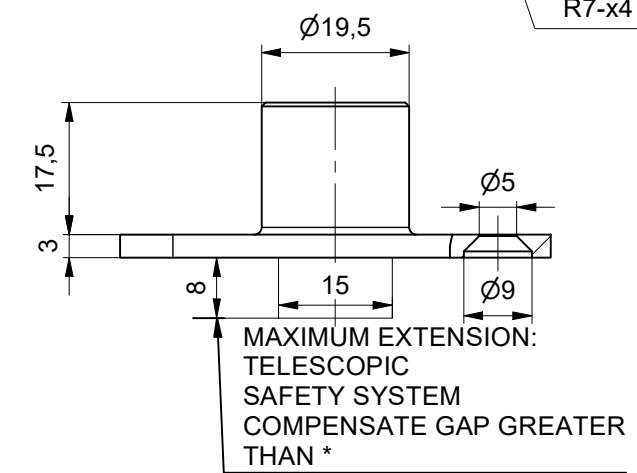

CODE 602.015-00

DOOR WEIGHT
max. 120 kg

FINISHING:
DEEP BLACK
OXIDATION
50 micron

**DOOR
HEIGHT**
min. 1000 mm
max. 3000 mm

TEMP. RANGE
min. -15 °C
max. +40 °C

DOOR WIDTH
min. 500 mm
max. 1200 mm

CODE: 602.016-00

DOOR WEIGHT
max. 120 kg

FINISHING:
DEEP BLACK
OXIDATION
50 micron

**DOOR
HEIGHT**
min. 1000 mm
max. 3000 mm

TEMP. RANGE
min. -15 °C
max. +40 °C

DOOR WIDTH
min. 500 mm
max. 1200 mm