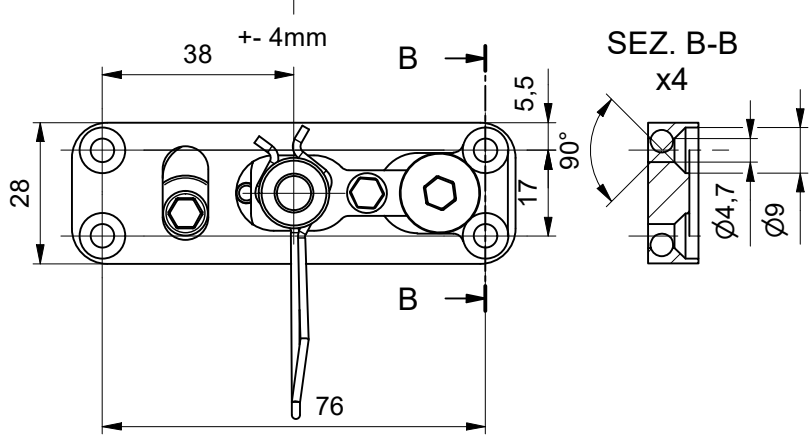

CODE 602.015-00

DOOR WEIGHT
max. 120 kg

FINISHING:
DEEP BLACK
OXIDATION
50 micron

**DOOR
HEIGHT**
min. 1000 mm
max. 3000 mm

TEMP. RANGE
min. -15 °C
max. +40 °C

DOOR WIDTH
min. 500 mm
max. 1200 mm

CODE: 602.016-00

DOOR WEIGHT
max. 120 kg

FINISHING:
DEEP BLACK
OXIDATION
50 micron

**DOOR
HEIGHT**
min. 1000 mm
max. 3000 mm

TEMP. RANGE
min. -15 °C
max. +40 °C

DOOR WIDTH
min. 500 mm
max. 1200 mm