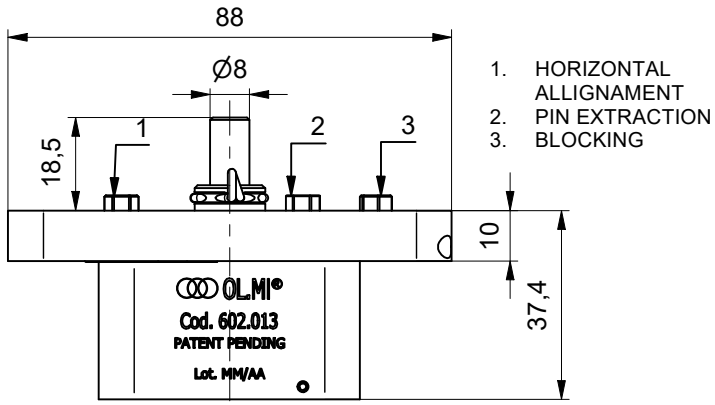

CODE 602.015-00

DOOR WEIGHT
max. 120 kg

FINISHING:
DEEP BLACK
OXIDATION
50 micron

**DOOR
HEIGHT**
min. 1000 mm
max. 3000 mm

TEMP. RANGE
min. -15 °C
max. +40 °C

DOOR WIDTH
min. 500 mm
max. 1200 mm

CODE: 602.016-00

DOOR WEIGHT
max. 120 kg

FINISHING:
DEEP BLACK
OXIDATION
50 micron

**DOOR
HEIGHT**
min. 1000 mm
max. 3000 mm

TEMP. RANGE
min. -15 °C
max. +40 °C

DOOR WIDTH
min. 500 mm
max. 1200 mm