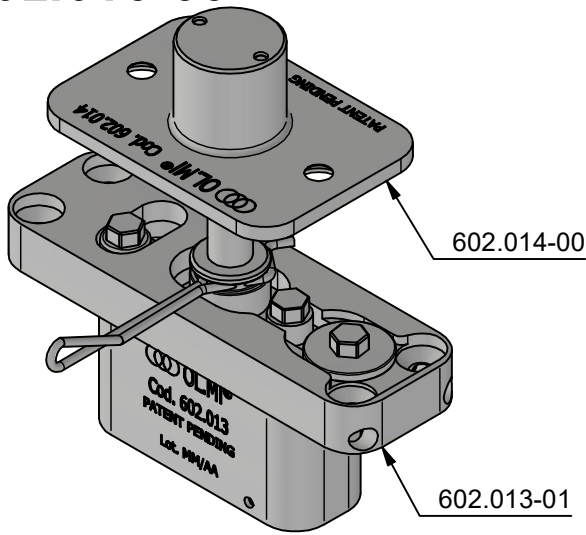

CODE 602.015-00

DOOR WEIGHT
max. 120 kg

FINISHING:
DEEP BLACK
OXIDATION
50 micron

**DOOR
HEIGHT**
min. 1000 mm
max. 3000 mm

TEMP. RANGE
min. -15 °C
max. +40 °C

DOOR WIDTH
min. 500 mm
max. 1200 mm

CODE: 602.016-00

DOOR WEIGHT
max. 120 kg

FINISHING:
DEEP BLACK
OXIDATION
50 micron

**DOOR
HEIGHT**
min. 1000 mm
max. 3000 mm

TEMP. RANGE
min. -15 °C
max. +40 °C

DOOR WIDTH
min. 500 mm
max. 1200 mm