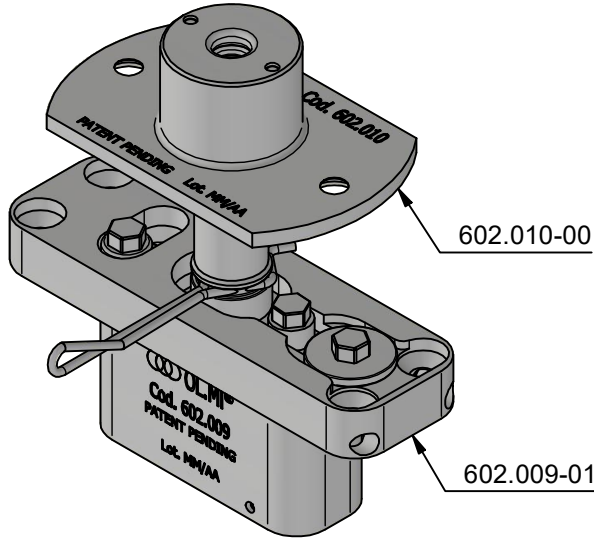

CODE 602.015-00

DOOR WEIGHT
max. 120 kg

FINISHING:
DEEP BLACK
OXIDATION
50 micron

**DOOR
HEIGHT**
min. 1000 mm
max. 3000 mm

TEMP. RANGE
min. -15 °C
max. +40 °C

DOOR WIDTH
min. 500 mm
max. 1200 mm

CODE: 602.016-00

DOOR WEIGHT
max. 120 kg

FINISHING:
DEEP BLACK
OXIDATION
50 micron

**DOOR
HEIGHT**
min. 1000 mm
max. 3000 mm

TEMP. RANGE
min. -15 °C
max. +40 °C

DOOR WIDTH
min. 500 mm
max. 1200 mm