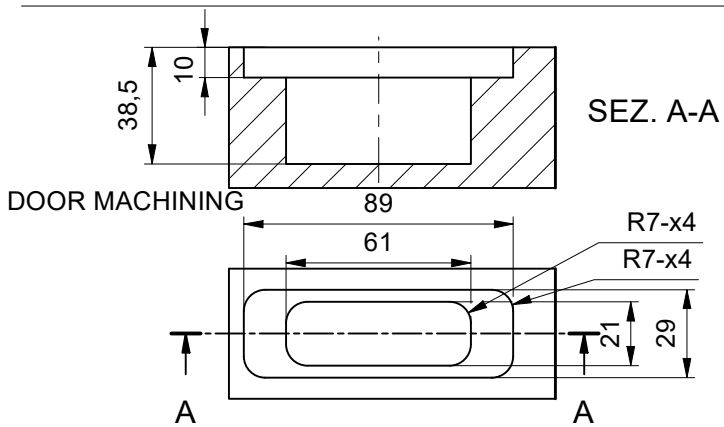

CODE 602.015-00

DOOR WEIGHT
max. 120 kg

FINISHING:
DEEP BLACK
OXIDATION
50 micron

**DOOR
HEIGHT**
min. 1000 mm
max. 3000 mm

TEMP. RANGE
min. -15 °C
max. +40 °C

DOOR WIDTH
min. 500 mm
max. 1200 mm

CODE: 602.016-00

DOOR WEIGHT
max. 120 kg

FINISHING:
DEEP BLACK
OXIDATION
50 micron

**DOOR
HEIGHT**
min. 1000 mm
max. 3000 mm

TEMP. RANGE
min. -15 °C
max. +40 °C

DOOR WIDTH
min. 500 mm
max. 1200 mm