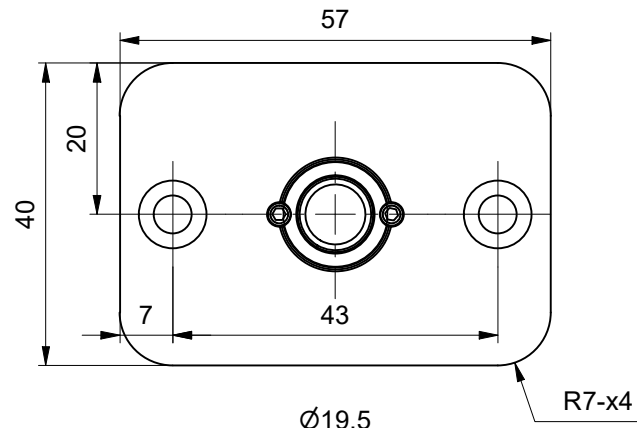

CODE 602.015-00

DOOR WEIGHT
max. 120 kg

FINISHING:
DEEP BLACK
OXIDATION
50 micron

**DOOR
HEIGHT**
min. 1000 mm
max. 3000 mm

TEMP. RANGE
min. -15 °C
max. +40 °C

DOOR WIDTH
min. 500 mm
max. 1200 mm

CODE: 602.016-00

DOOR WEIGHT
max. 120 kg

FINISHING:
DEEP BLACK
OXIDATION
50 micron

**DOOR
HEIGHT**
min. 1000 mm
max. 3000 mm

TEMP. RANGE
min. -15 °C
max. +40 °C

DOOR WIDTH
min. 500 mm
max. 1200 mm