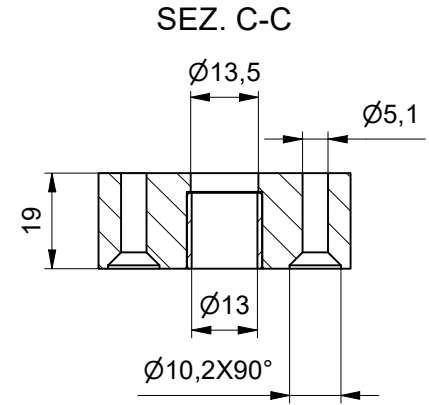

CODICE 602.021-00

MASSA PORTA
80 kg - MAX

FINITURA
PIASTRINA
OSSIDATA NATURALE
PIN ACCIAIO INOX

ALTEZZA
PORTA
min 1000 mm
MAX 3000 mm

INTERVALLO
UTILIZZO
min. -15 °C
MAX +40 °C

LARGHEZZA
PORTA
min 500 mm
MAX 800 mm
* PORTA FINO A 1600 mm
IN BASE ALLA POSIZIONE
DELL'ASSE

L MAX= 800mm

LAVORAZIONE PORTA

LE PRESTAZIONI RIPORTATE NELLA SCHEDA SONO RELATIVE AD INSTALLAZIONI EFFETTUATE A REGOLA D'ARTE

Questo documento è di proprietà esclusiva della OL.MI s.r.l. a termine di legge è vietata ogni riproduzione o la divulgazione a terzi