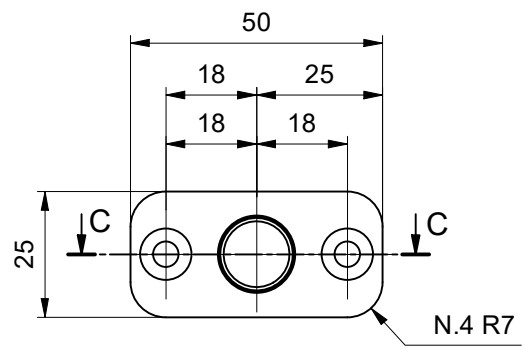

CODICE 602.021-00

MASSA PORTA
80 kg - MAX

FINITURA
PIASTRINA
OSSIDATA NATURALE
PIN ACCIAIO INOX

ALTEZZA
PORTA
min 1000 mm
MAX 3000 mm

INTERVALLO
UTILIZZO
min. -15 °C
MAX +40 °C

LARGHEZZA
PORTA
min 500 mm
MAX 800 mm
* PORTA FINO A 1600 mm
IN BASE ALLA POSIZIONE
DELL'ASSE

L MAX= 800mm

LAVORAZIONE PORTA

LE PRESTAZIONI RIPORTATE NELLA SCHEDA SONO RELATIVE AD INSTALLAZIONI EFFETTUATE A REGOLA D'ARTE

Questo documento è di proprietà esclusiva della OL.MI s.r.l. a termine di legge è vietata ogni riproduzione o la divulgazione a terzi