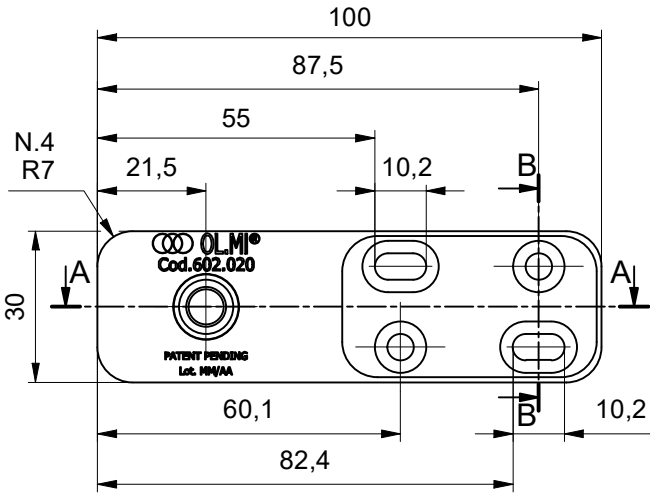

CODICE 602.021-00

MASSA PORTA
80 kg - MAX

FINITURA
PIASTRINA
OSSIDATA NATURALE
PIN ACCIAIO INOX

ALTEZZA
PORTA
min 1000 mm
MAX 3000 mm

INTERVALLO
UTILIZZO
min. -15 °C
MAX +40 °C

LARGHEZZA
PORTA
min 500 mm
MAX 800 mm
* PORTA FINO A 1600 mm
IN BASE ALLA POSIZIONE
DELL'ASSE

L MAX= 800mm

LAVORAZIONE PORTA

LE PRESTAZIONI RIPORTATE NELLA SCHEDA SONO RELATIVE AD INSTALLAZIONI EFFETTUATE A REGOLA D'ARTE

Questo documento è di proprietà esclusiva della OL.MI s.r.l. a termine di legge è vietata ogni riproduzione o la divulgazione a terzi