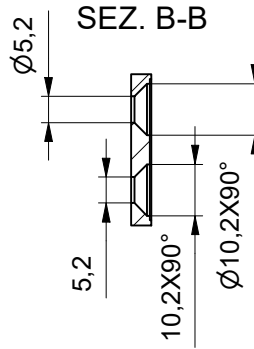

CODICE 602.021-00

MASSA PORTA
80 kg - MAX

FINITURA
PIASTRINA
OSSIDATA NATURALE
PIN ACCIAIO INOX

ALTEZZA
PORTA
min 1000 mm
MAX 3000 mm

INTERVALLO
UTILIZZO
min. -15 °C
MAX +40 °C

LARGHEZZA
PORTA
min 500 mm
MAX 800 mm
* PORTA FINO A 1600 mm
IN BASE ALLA POSIZIONE
DELL'ASSE

L MAX= 800mm

LAVORAZIONE PORTA

LE PRESTAZIONI RIPORTATE NELLA SCHEDA SONO RELATIVE AD INSTALLAZIONI EFFETTUATE A REGOLA D'ARTE

Questo documento è di proprietà esclusiva della OL.MI s.r.l. a termine di legge è vietata ogni riproduzione o la divulgazione a terzi