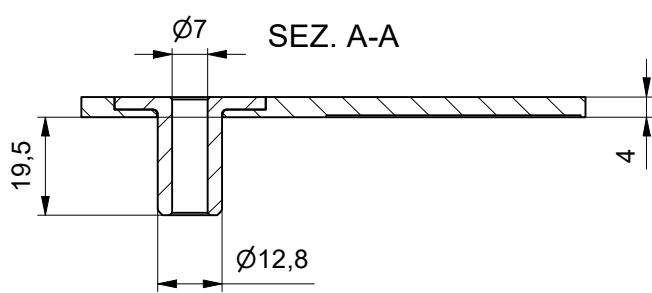

CODICE 602.021-00

MASSA PORTA
80 kg - MAX

FINITURA
PIASTRINA
OSSIDATA NATURALE
PIN ACCIAIO INOX

ALTEZZA
PORTA
min 1000 mm
MAX 3000 mm

INTERVALLO
UTILIZZO
min. -15 °C
MAX +40 °C

LARGHEZZA
PORTA
min 500 mm
MAX 800 mm
* PORTA FINO A 1600 mm
IN BASE ALLA POSIZIONE
DELL'ASSE

L MAX= 800mm

LAVORAZIONE PORTA

LE PRESTAZIONI RIPORTATE NELLA SCHEDA SONO RELATIVE AD INSTALLAZIONI EFFETTUATE A REGOLA D'ARTE

Questo documento è di proprietà esclusiva della OL.MI s.r.l. a termine di legge è vietata ogni riproduzione o la divulgazione a terzi