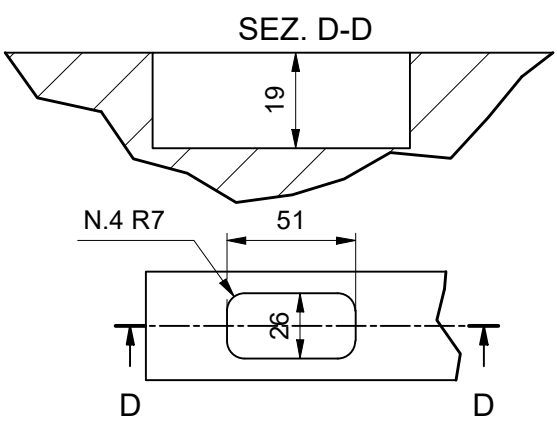

CODICE 602.021-00

MASSA PORTA
80 kg - MAX

FINITURA
PIASTRINA
OSSIDATA NATURALE
PIN ACCIAIO INOX

ALTEZZA
PORTA
min 1000 mm
MAX 3000 mm

INTERVALLO
UTILIZZO
min. -15 °C
MAX +40 °C

LARGHEZZA
PORTA
min 500 mm
MAX 800 mm
* PORTA FINO A 1600 mm
IN BASE ALLA POSIZIONE
DELL'ASSE

L MAX= 800mm

LAVORAZIONE PORTA

LE PRESTAZIONI RIPORTATE NELLA SCHEDA SONO RELATIVE AD INSTALLAZIONI EFFETTUATE A REGOLA D'ARTE

Questo documento è di proprietà esclusiva della OL.MI s.r.l. a termine di legge è vietata ogni riproduzione o la divulgazione a terzi