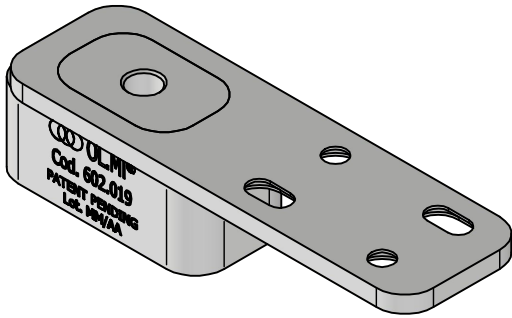

CODICE 602.021-00

MASSA PORTA
80 kg - MAX

FINITURA
PIASTRINA
OSSIDATA NATURALE
PIN ACCIAIO INOX

ALTEZZA
PORTA
min 1000 mm
MAX 3000 mm

INTERVALLO
UTILIZZO
min. -15 °C
MAX +40 °C

LARGHEZZA
PORTA
min 500 mm
MAX 800 mm
* PORTA FINO A 1600 mm
IN BASE ALLA POSIZIONE
DELL'ASSE

L MAX= 800mm

LAVORAZIONE PORTA

LE PRESTAZIONI RIPORTATE NELLA SCHEDA SONO RELATIVE AD INSTALLAZIONI EFFETTUATE A REGOLA D'ARTE

Questo documento è di proprietà esclusiva della OL.MI s.r.l. a termine di legge è vietata ogni riproduzione o la divulgazione a terzi