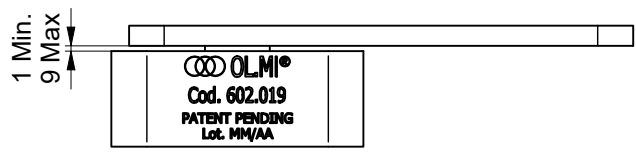

CODICE 602.021-00

MASSA PORTA
80 kg - MAX

FINITURA
PIASTRINA
OSSIDATA NATURALE
PIN ACCIAIO INOX

ALTEZZA
PORTA
min 1000 mm
MAX 3000 mm

INTERVALLO
UTILIZZO
min. -15 °C
MAX +40 °C

LARGHEZZA
PORTA
min 500 mm
MAX 800 mm
* PORTA FINO A 1600 mm
IN BASE ALLA POSIZIONE
DELL'ASSE

L MAX= 800mm

LAVORAZIONE PORTA

LE PRESTAZIONI RIPORTATE NELLA SCHEDA SONO RELATIVE AD INSTALLAZIONI EFFETTUATE A REGOLA D'ARTE

Questo documento è di proprietà esclusiva della OL.MI s.r.l. a termine di legge è vietata ogni riproduzione o la divulgazione a terzi