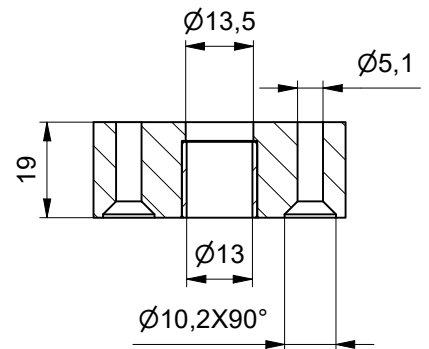

**CODICE 602.021-00**

DOOR WEIGHT

max.80 kg

FINISHING:  
NATURAL OXIDATION  
PLATE AND  
AISI PIN

DOOR  
HEIGHT

min. 1000 mm  
max. 3000 mm

TEMP. RANGE

min. -15 °C  
max. +40 °C

DOOR WIDTH

min. 500 mm  
max.800 mm  
\*WIDTH UP TO  
1600 mm  
DEPENDING AXEL  
POSITION

L MAX= 800mm

SEZ. Y-Y

TOP FITTING HOUSING