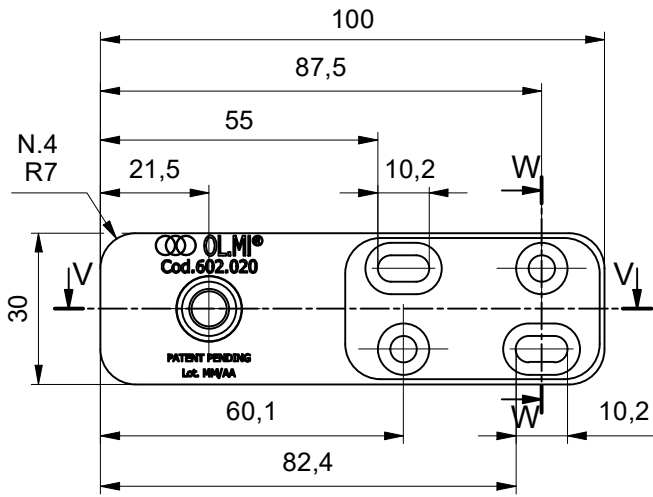

**CODICE 602.021-00**

DOOR WEIGHT

max.80 kg

FINISHING:  
NATURAL OXIDATION  
PLATE AND  
AISI PIN

DOOR  
HEIGHT

min. 1000 mm  
max. 3000 mm

TEMP. RANGE

min. -15 °C  
max. +40 °C

DOOR WIDTH

min. 500 mm  
max.800 mm  
\*WIDTH UP TO  
1600 mm  
DEPENDING AXEL  
POSITION

L MAX= 800mm

SEZ. Y-Y

TOP FITTING HOUSING