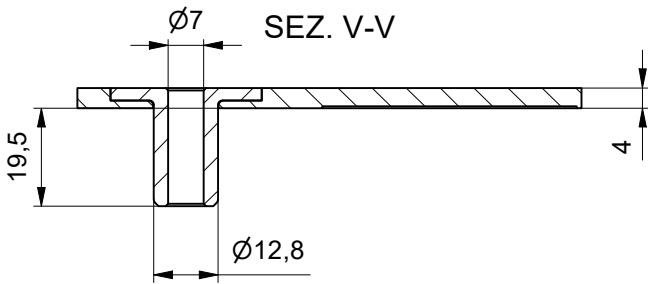

**CODICE 602.021-00**

DOOR WEIGHT

max.80 kg

FINISHING:  
NATURAL OXIDATION  
PLATE AND  
AISI PIN

DOOR  
HEIGHT

min. 1000 mm  
max. 3000 mm

TEMP. RANGE

min. -15 °C  
max. +40 °C

DOOR WIDTH

min. 500 mm  
max.800 mm  
\*WIDTH UP TO  
1600 mm  
DEPENDING AXEL  
POSITION

L MAX= 800mm

SEZ. Y-Y

TOP FITTING HOUSING