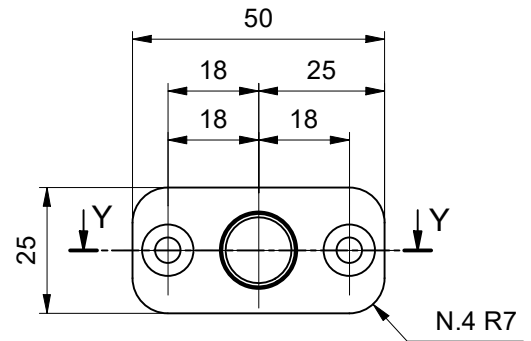

**CODICE 602.021-00**

DOOR WEIGHT

max.80 kg

FINISHING:  
NATURAL OXIDATION  
PLATE AND  
AISI PIN

DOOR  
HEIGHT

min. 1000 mm  
max. 3000 mm

TEMP. RANGE

min. -15 °C  
max. +40 °C

DOOR WIDTH

min. 500 mm  
max.800 mm  
\*WIDTH UP TO  
1600 mm  
DEPENDING AXEL  
POSITION

L MAX= 800mm

SEZ. Y-Y

TOP FITTING HOUSING