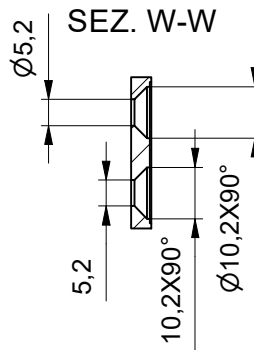

**CODICE 602.021-00**

DOOR WEIGHT

max.80 kg

FINISHING:  
NATURAL OXIDATION  
PLATE AND  
AISI PIN

DOOR  
HEIGHT

min. 1000 mm  
max. 3000 mm

TEMP. RANGE

min. -15 °C  
max. +40 °C

DOOR WIDTH

min. 500 mm  
max.800 mm  
\*WIDTH UP TO  
1600 mm  
DEPENDING AXEL  
POSITION

L MAX= 800mm

SEZ. Y-Y

TOP FITTING HOUSING