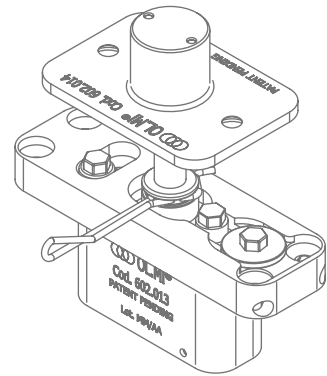

## CERNIERA DOUBLE ACTION

per porte in legno e con profilo

OLMIPIVOT 11 con piastra a terra

OLMIPIVOT 21 con piastra a terra

- Fermo a 0° e +/- 90°.
- Chiusura automatica con velocità regolabile.
- Ammortizzatore integrato per una chiusura morbida, sicura e silenziosa.
- Peso della porta: 120 kg max.
- Altezza della porta: 1000 mm min. / 3000 mm max.
- Larghezza della porta: 500 mm min. / 1000 mm max. (fino a 2000 mm in base alla posizione dell'asse)
- Finitura nera con ossidazione profonda 50 micron.

**PIVOT SUPERIORE D13  
con foro passacavo**

**PIVOT SUPERIORE D8**

**OLMPIVOT 11**

**OLMPIVOT 21**