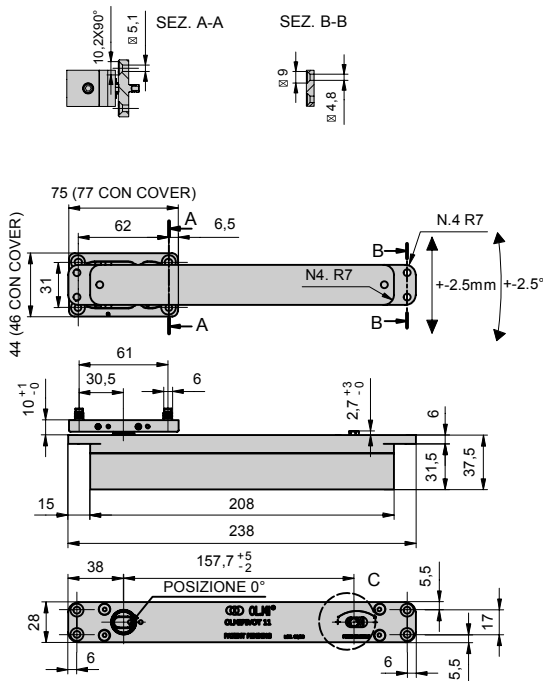

## CERNIERA DOUBLE ACTION

per porte in legno e con profilo

OLMIPIVOT 11 con piastra a terra

OLMIPIVOT 21 con piastra a terra

- Fermo a 0° e +/- 90°.
- Chiusura automatica con velocità regolabile.
- Ammortizzatore integrato per una chiusura morbida, sicura e silenziosa.
- Peso della porta: 120 kg max.
- Altezza della porta: 1000 mm min. / 3000 mm max.
- Larghezza della porta: 500 mm min. / 1000 mm max. (fino a 2000 mm in base alla posizione dell'asse)
- Finitura nera con ossidazione profonda 50 micron.

**PIVOT SUPERIORE D13  
con foro passacavo**

**PIVOT SUPERIORE D8**

**OLMPIVOT 11**

**OLMPIVOT 21**