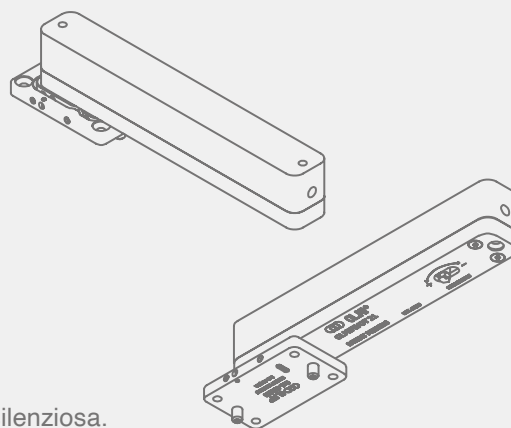

## RIDEFINISCE IL CONCETTO DI MOVIMENTO PER LE PORTE A BILICO.

Un meccanismo ingegnoso, celato alla vista, che permette ad **ante in legno e con profilo** di ruotare con fluidità e precisione. La sua anima, un **concentrato di tecnologia**, garantisce una **chiusura automatica** dolce e controllata, con fermo a 90° per un'esperienza d'uso senza paragoni.

## CERNIERA DOUBLE ACTION

per porte in legno e con profilo

OLMIPIVOT 11 con piastra a terra

OLMIPIVOT 21 con piastra a terra

- Fermo a 0° e +/- 90°.
- Chiusura automatica con velocità regolabile.
- Ammortizzatore integrato per una chiusura morbida, sicura e silenziosa.
- Peso della porta: 120 kg max.
- Altezza della porta: 1000 mm min. / 3000 mm max.
- Larghezza della porta: 500 mm min. / 1000 mm max. (fino a 2000 mm in base alla posizione dell'asse)
- Finitura nera con ossidazione profonda 50 micron.