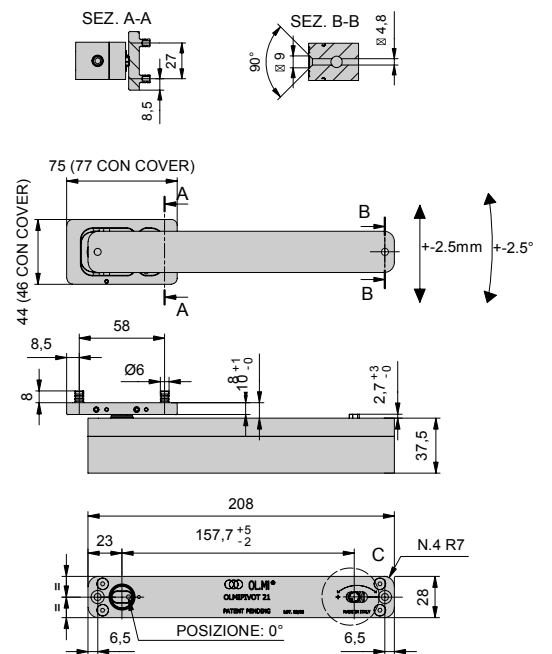

## CERNIERA DOUBLE ACTION

per porte in legno e con profilo

OLMIPIVOT 11 con piastra a terra

OLMIPIVOT 21 con piastra a terra

- Fermo a 0° e +/- 90°.
- Chiusura automatica con velocità regolabile.
- Ammortizzatore integrato per una chiusura morbida, sicura e silenziosa.
- Peso della porta: 120 kg max.
- Altezza della porta: 1000 mm min. / 3000 mm max.
- Larghezza della porta: 500 mm min. / 1000 mm max. (fino a 2000 mm in base alla posizione dell'asse)
- Finitura nera con ossidazione profonda 50 micron.

**PIVOT SUPERIORE D13  
con foro passacavo**

**PIVOT SUPERIORE D8**

**OLMPIVOT 11**

**OLMPIVOT 21**