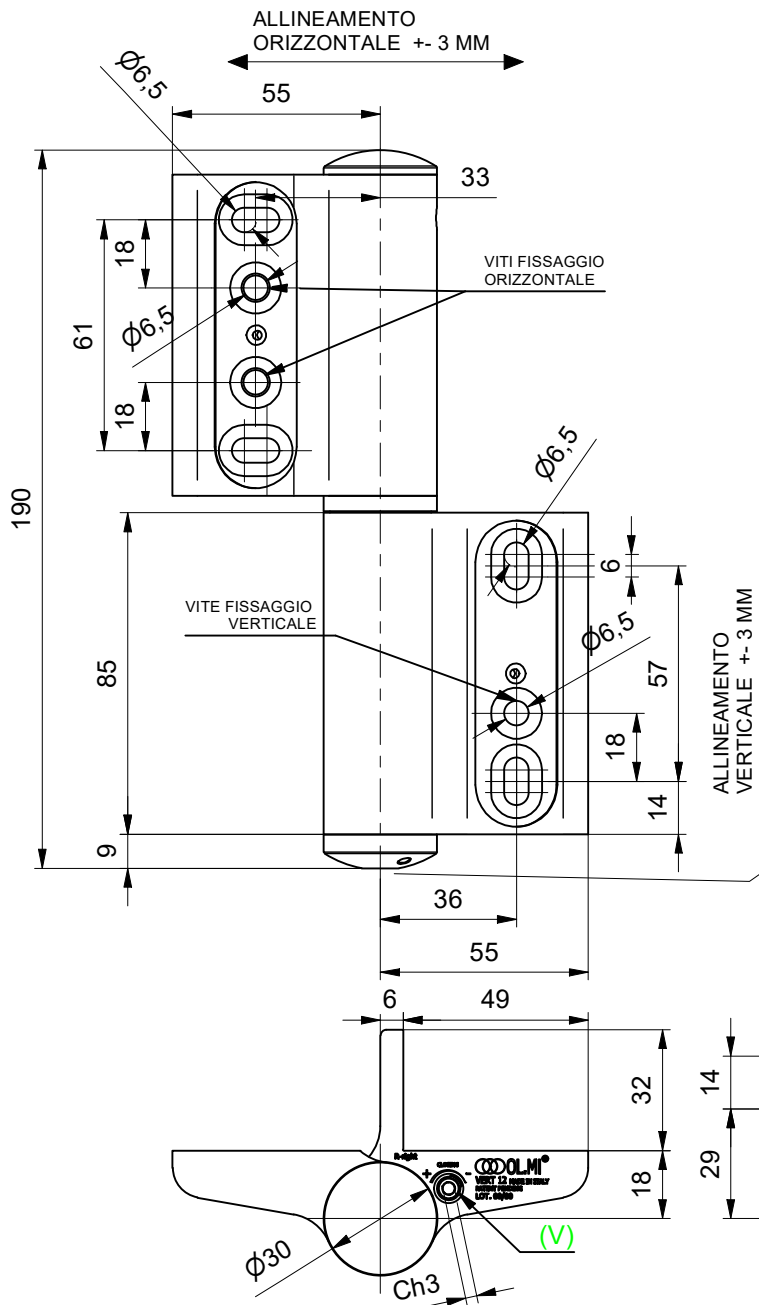

INTERVALLO
UTILIZZO
min. -15 °C
MAX +40 °C

FINITURA NERA
OSSIDAZIONE
PROFONDA
50 micron

DESTRA

CANCELLINO CON DUE
CERNIERE IDRAULICHE (CM)

Interasse cerniere: min. 900 mm
Larghezza cancellino: MAX. 1200mm
Peso cancellino: MAX. 150 kg

CANCELLINO CON UNA
CERNIERA
IDRAULICA SM ED UNA CM

Interasse cerniere: min. 500 mm
Larghezza cancellino: MAX. 1000mm
Peso cancellino: MAX. 80 kg

OLMIVERT 12 - DESTRA
SENZA FERMO A 90°

500.714