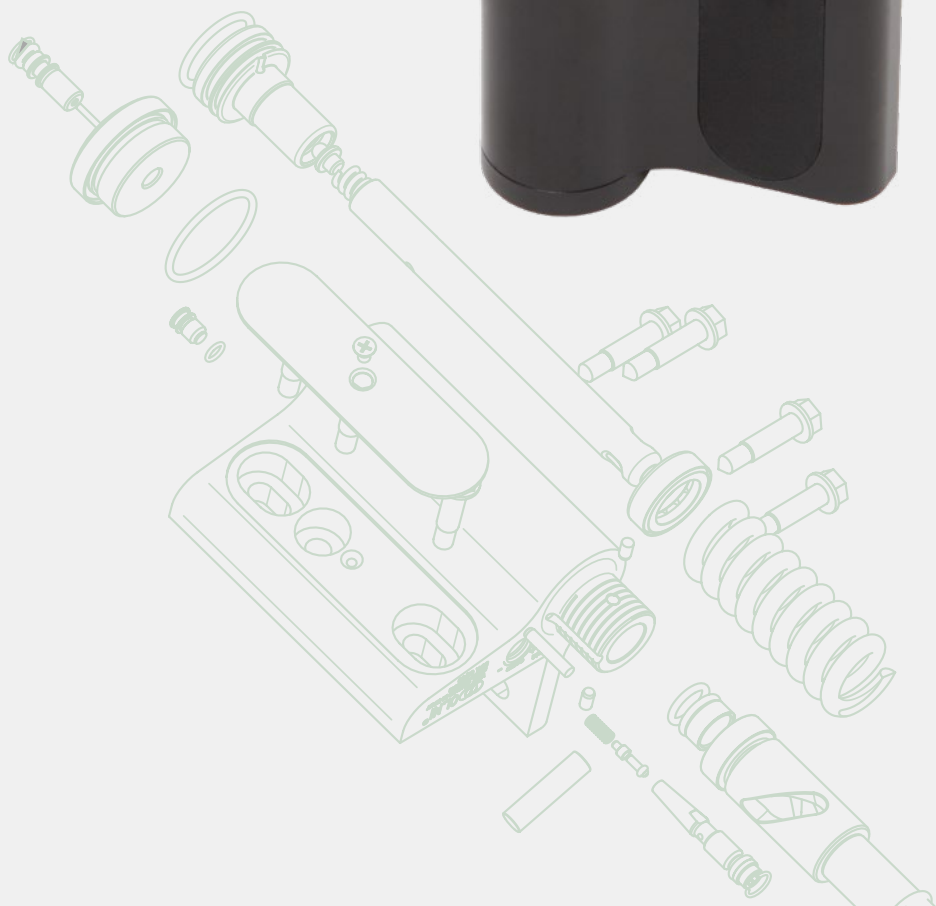

OLMIVERT 1 L/R

CERNIERA ALL-IN-ONE

per cancellini pedonali

- Chiusura automatica con velocità regolabile.
- Peso del cancello: 150 kg max.
- Altezza del cancello: 1000 mm min. / 3000 mm max.
- Larghezza del cancello: 500 mm min. / 1200 mm max.
- Finitura nera con ossidazione profonda 50 micron.