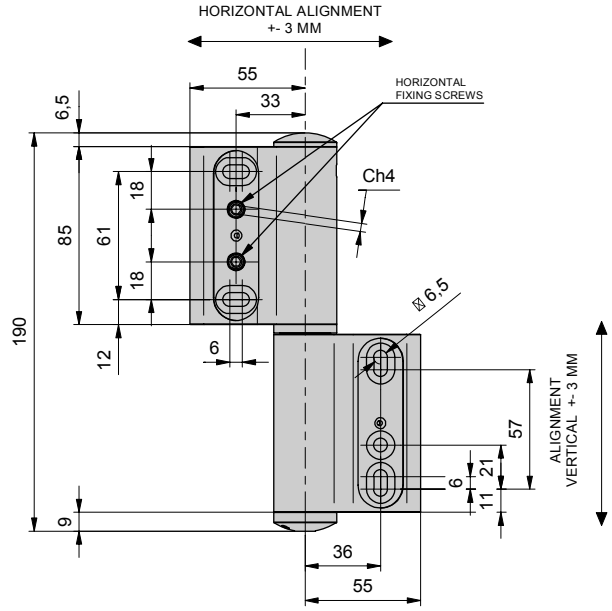

OLMIVERT 1R - SM