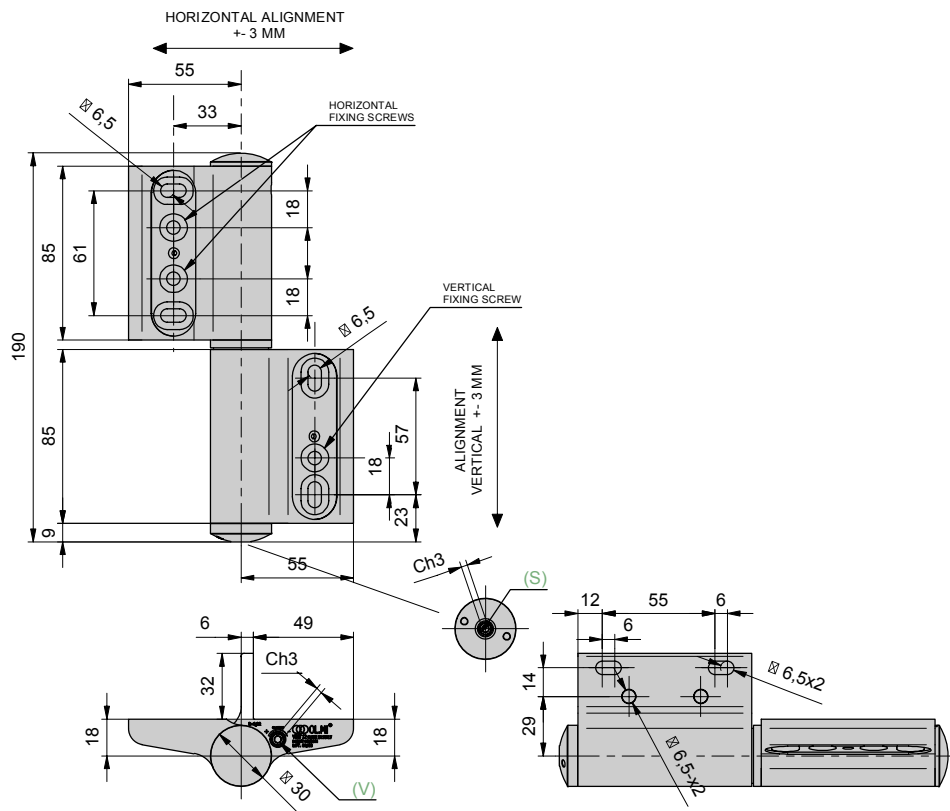

OLMIVERT 1R