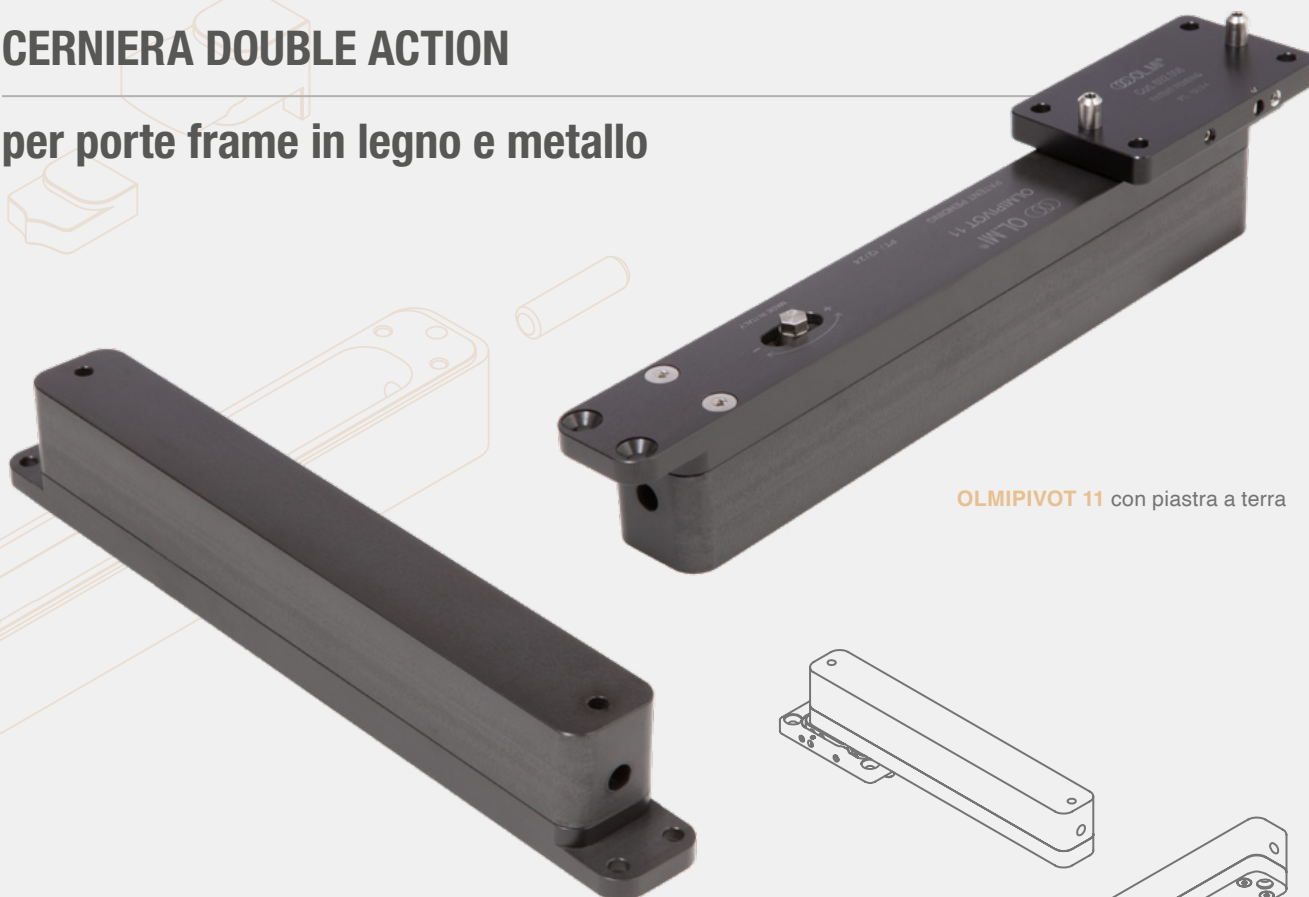

 **OL.MI**[®]
INNOVAZIONI TECNOLOGICHE

OLMIPIVOT

KIT PER PORTE A BILICO

IN LEGNO E IN METALLO

JUST INSTALL AND FORGET.

RIDEFINISCE IL CONCETTO DI MOVIMENTO PER LE PORTE A BILICO.

Un meccanismo ingegnoso, celato alla vista, che permette ad **ante in legno e metallo** di ruotare con fluidità e precisione. La sua anima, un **concentrato di tecnologia**, garantisce una **chiusura automatica** dolce e controllata, con fermo a 90° per un'esperienza d'uso senza paragoni.

OLMIPIVOT scompare nell'essenza della porta, lasciando che il design e i materiali siano i veri protagonisti dello spazio.

**JUST
INSTALL
AND
FORGET.**

RENDI L'AMBIENTE PROTAGONISTA.

OLMIPIVOT 11

OLMIPIVOT 21

CERNIERA DOUBLE ACTION

per porte frame in legno e metallo

OLMIPIVOT 11 con piastra a terra

OLMIPIVOT 21 con piastra a terra

- Fermo a 90°.
- Chiusura automatica con velocità regolabile.
- Ammortizzatore integrato per una chiusura morbida e silenziosa.
- Massa delle porte: 120 kg max.
- Altezza della porta: 1000 mm min. / 3000 mm max.
- Larghezza della porta: 500 mm min. / 1000 mm max. (fino a 2000 mm in base alla posizione dell'asse)
- Finitura nera con ossidazione profonda 50 micron.