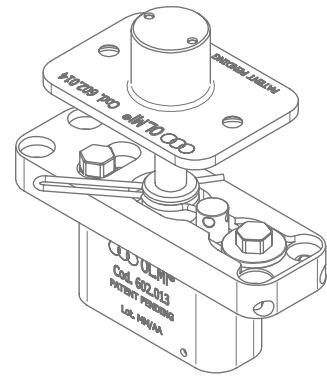

PIVOT SUPERIORE D8

OLMIPIVOT 11