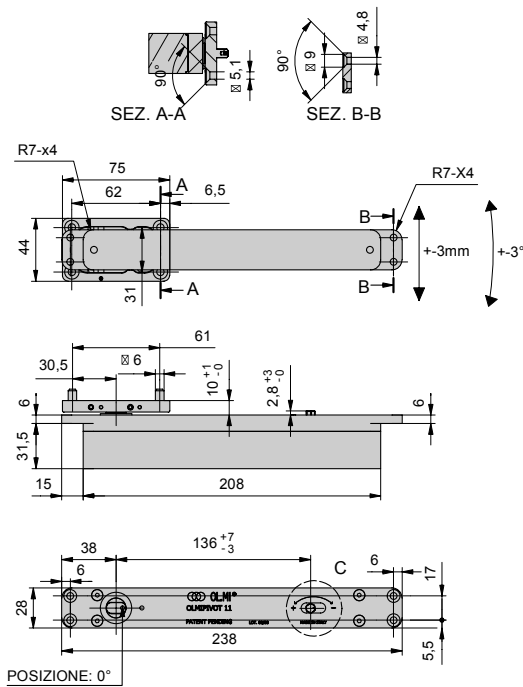

PIVOT SUPERIORE D8

OLMIPIVOT 11