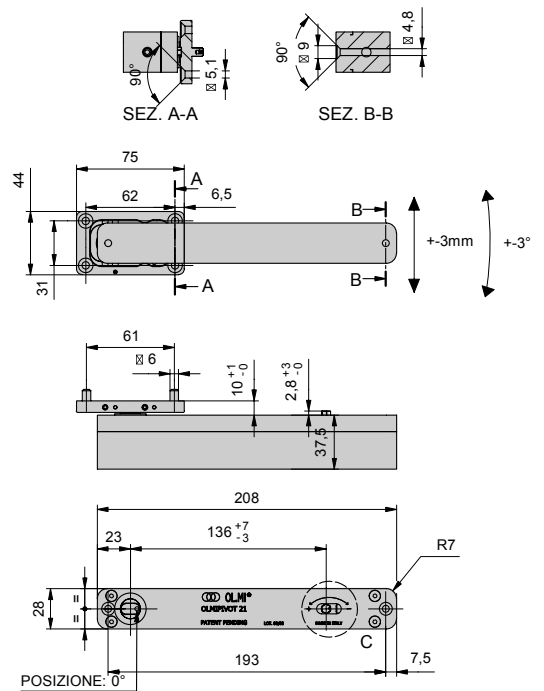

OLMIPIVOT 21