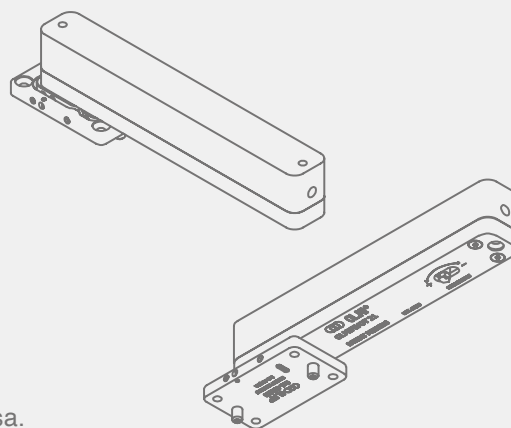

 **OL.MI**[®]
INNOVAZIONI TECNOLOGICHE

OLMIPIVOT

KIT PER PORTE A BILICO

IN LEGNO E IN METALLO

JUST INSTALL AND FORGET.

RIDEFINISCE IL CONCETTO DI MOVIMENTO PER LE PORTE A BILICO.

Un meccanismo ingegnoso, celato alla vista, che permette ad **ante in legno e metallo** di ruotare con fluidità e precisione. La sua anima, un **concentrato di tecnologia**, garantisce una **chiusura automatica** dolce e controllata, con fermo a 90° per un'esperienza d'uso senza paragoni.

OLMIPIVOT scompare nell'essenza della porta, lasciando che il design e i materiali siano i veri protagonisti dello spazio.

**JUST
INSTALL
AND
FORGET.**

RENDI L'AMBIENTE PROTAGONISTA.

OLMIPIVOT 11

OLMIPIVOT 21

CERNIERA DOUBLE ACTION

per porte frame in legno e metallo

OLMIPIVOT 11 con piastra a terra

OLMIPIVOT 21 con piastra a terra

- Fermo a 90°.
- Chiusura automatica con velocità regolabile.
- Ammortizzatore integrato per una chiusura morbida e silenziosa.
- Massa delle porte: 120 kg max.
- Altezza della porta: 1000 mm min. / 3000 mm max.
- Larghezza della porta: 500 mm min. / 1000 mm max. (fino a 2000 mm in base alla posizione dell'asse)
- Finitura nera con ossidazione profonda 50 micron.