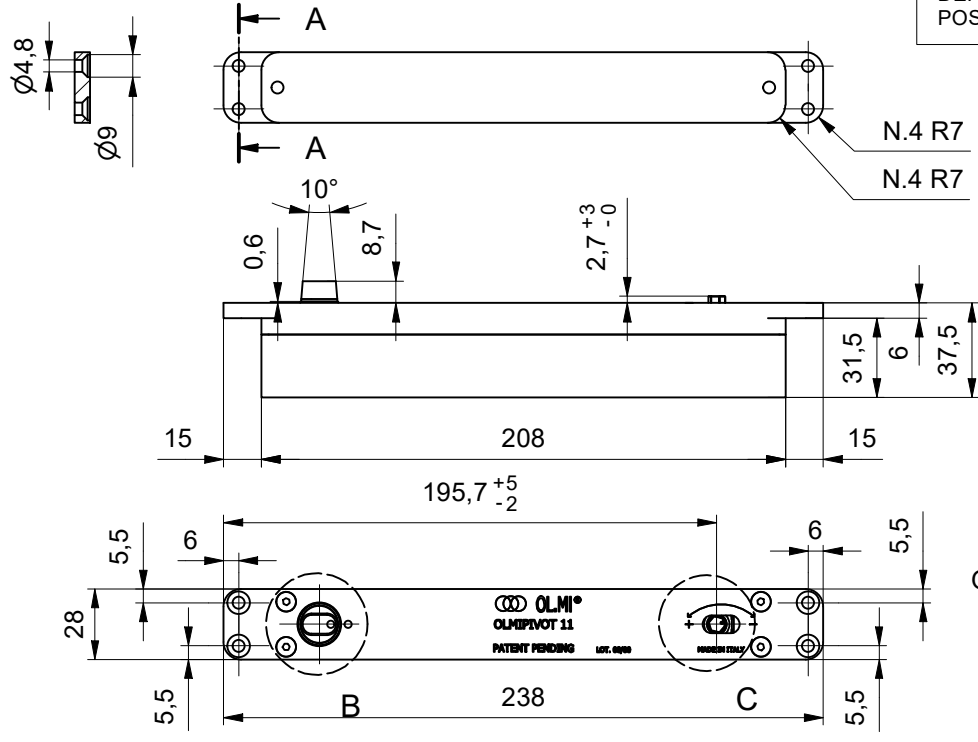

DOOR WEIGHT
max. 120 kg

FINISHING:
DEEP BLACK
OXIDATION
50 micron

**DOOR
HEIGHT**
min. 1000 mm
max. 3000 mm

TEMP. RANGE
min. -15 °C
max. +40 °C

DOOR WIDTH
min. 500 mm
max. 1000 mm
*WIDTH UP TO 2m
DEPENDING AXEL
POSITION

* L MAX= 1000mm

SEZ. A-A

**OLMIPIVOT 11 DOUBLE WAY
WITH HOLD OPEN AT 90°**

code:500.636-03

DETTAGLIO B (1 : 2)

DETTAGLIO C (1 : 2)

DOOR MACHINING