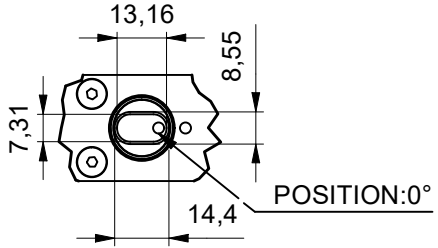

DOOR WEIGHT
max. 120 kg

FINISHING:
DEEP BLACK
OXIDATION
50 micron

**DOOR
HEIGHT**
min. 1000 mm
max. 3000 mm

TEMP. RANGE
min. -15 °C
max. +40 °C

DOOR WIDTH
min. 500 mm
max. 1000 mm
*WIDTH UP TO 2m
DEPENDING AXEL
POSITION

* L MAX= 1000mm

SEZ. A-A

**OLMIPIVOT 11 DOUBLE WAY
WITH HOLD OPEN AT 90°**

code:500.636-03

DETTAGLIO B (1 : 2)

DETTAGLIO C (1 : 2)

DOOR MACHINING