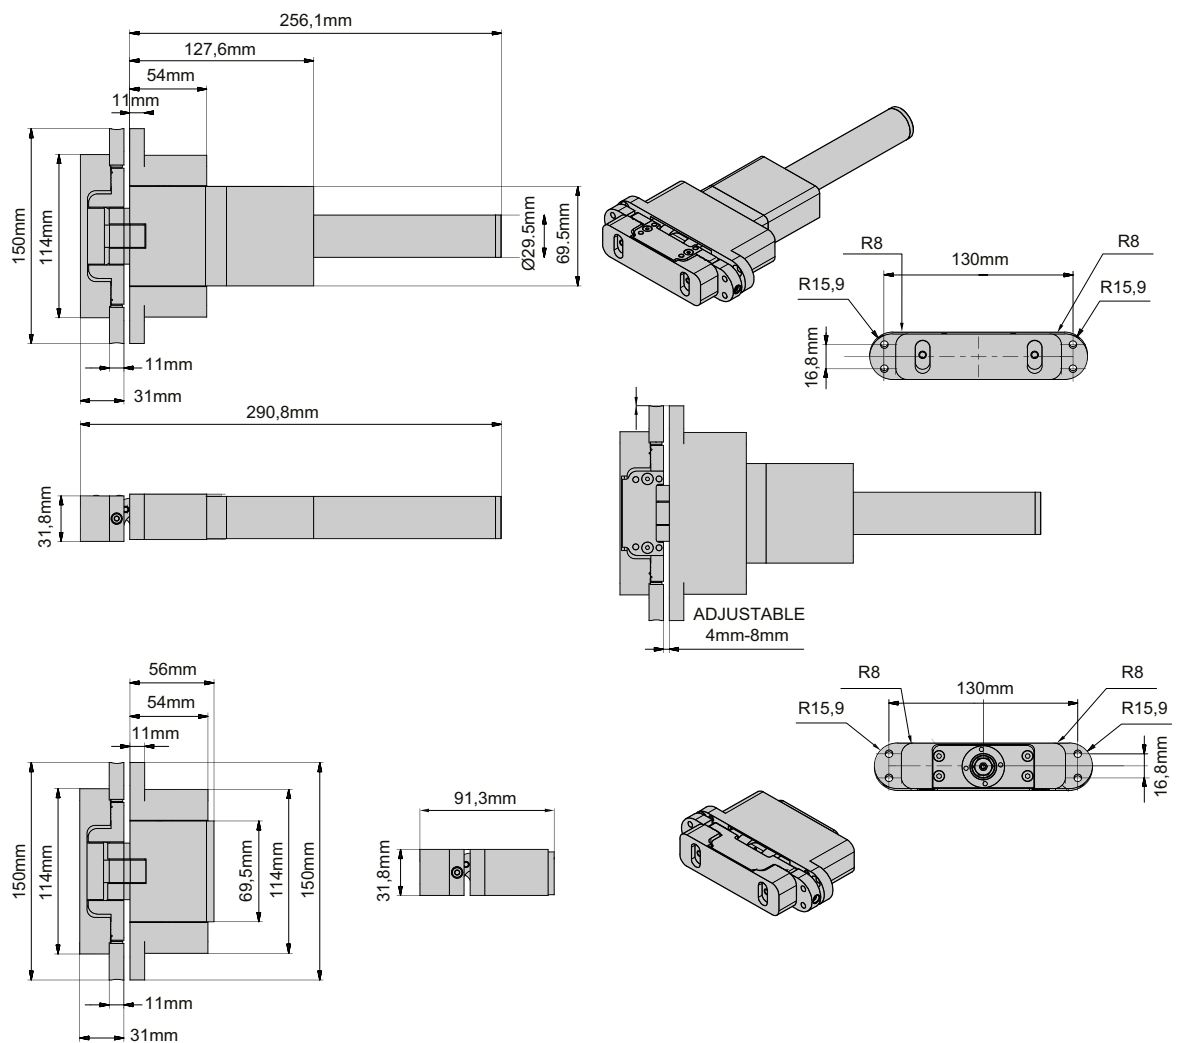

Classificazione prodotto REI SM secondo ETA-17/0576, Marzo 2018

Categoria d'uso	4	Sicurezza	1
Durabilità	7	Resistenza alla corrosione	4
Massa porte	5	Protezione	1
Resistenza al fuoco	1	Classe della cerniera	12